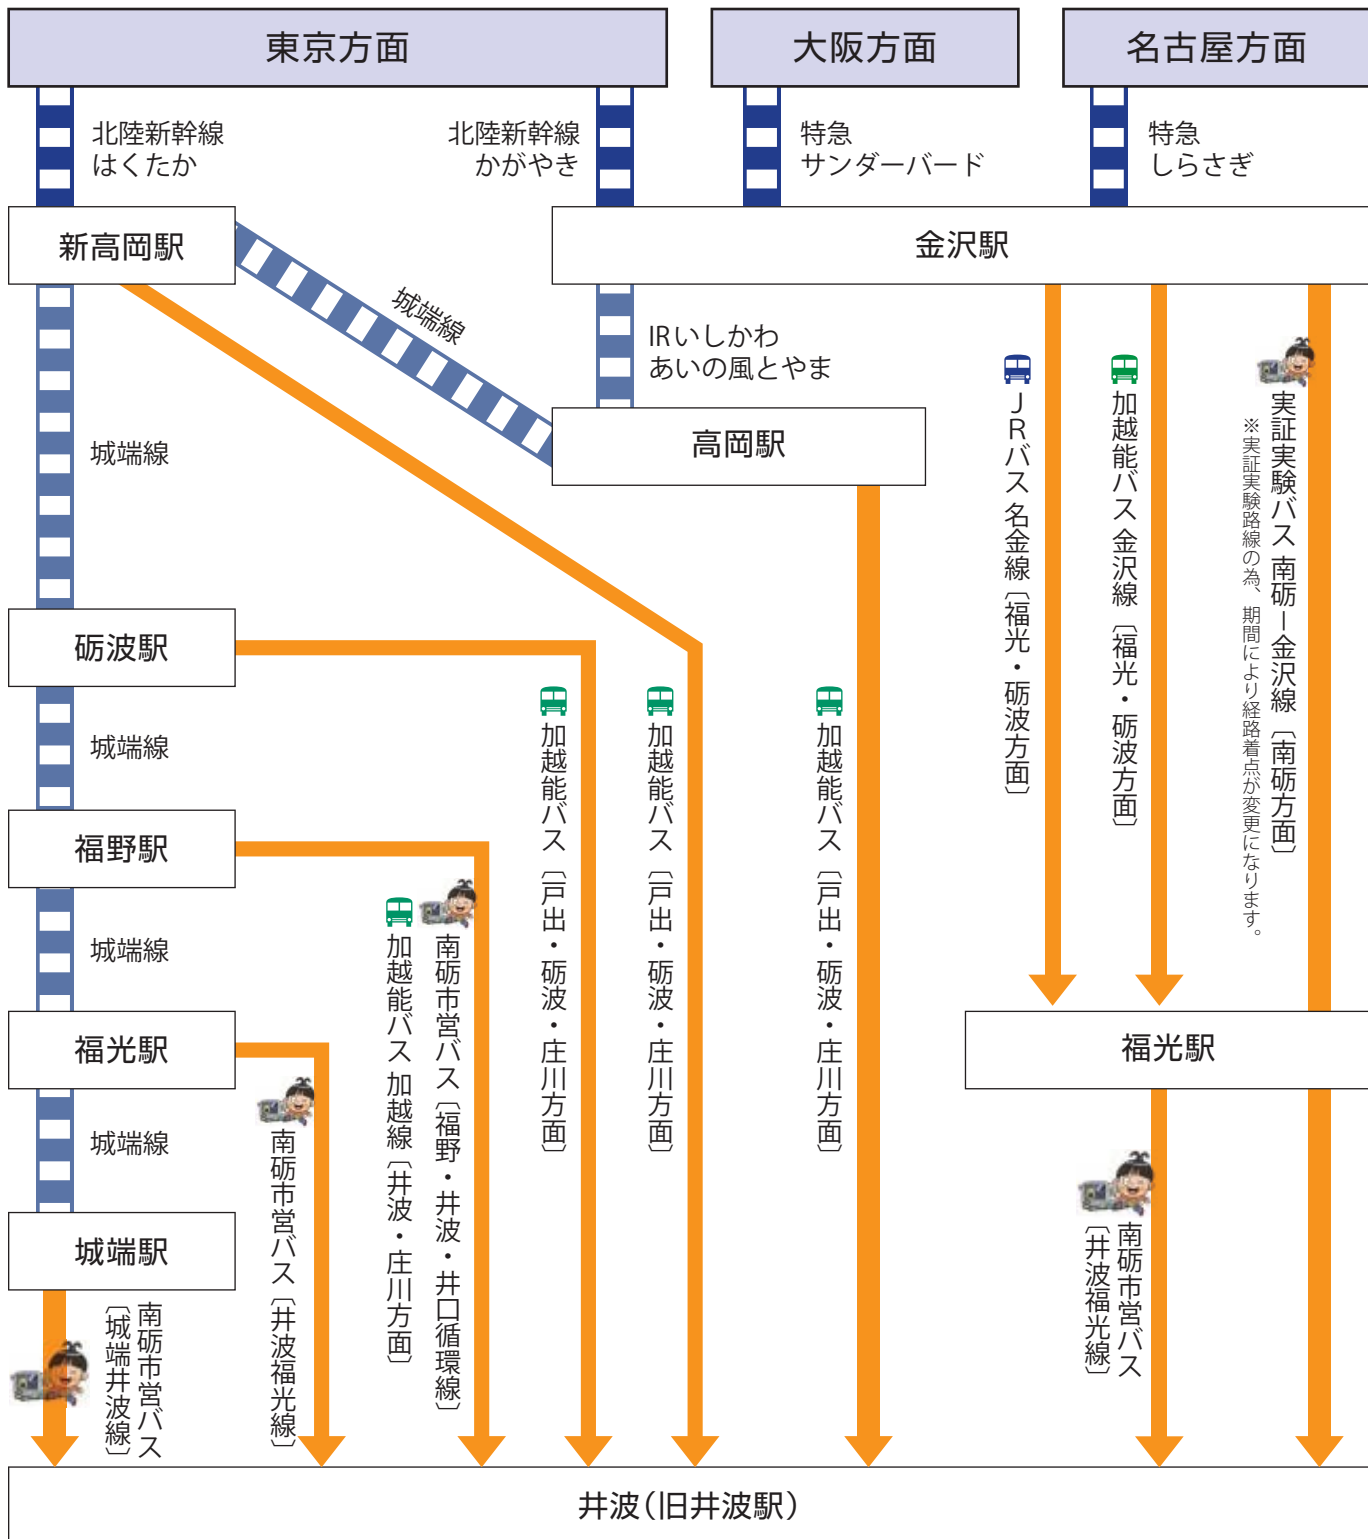

# ■ 鉄道・バスでのアクセス

2015.4.1 現在

※記載の経路はあくまで参考です。曜日によって運行時間の変更や運行の有無、交通機関の遅れ等の条件により、乗り継ぎができなくなる場合がありますのでご注意ください。

■ 鉄道      → バス

**南砺市井波総合文化センター**